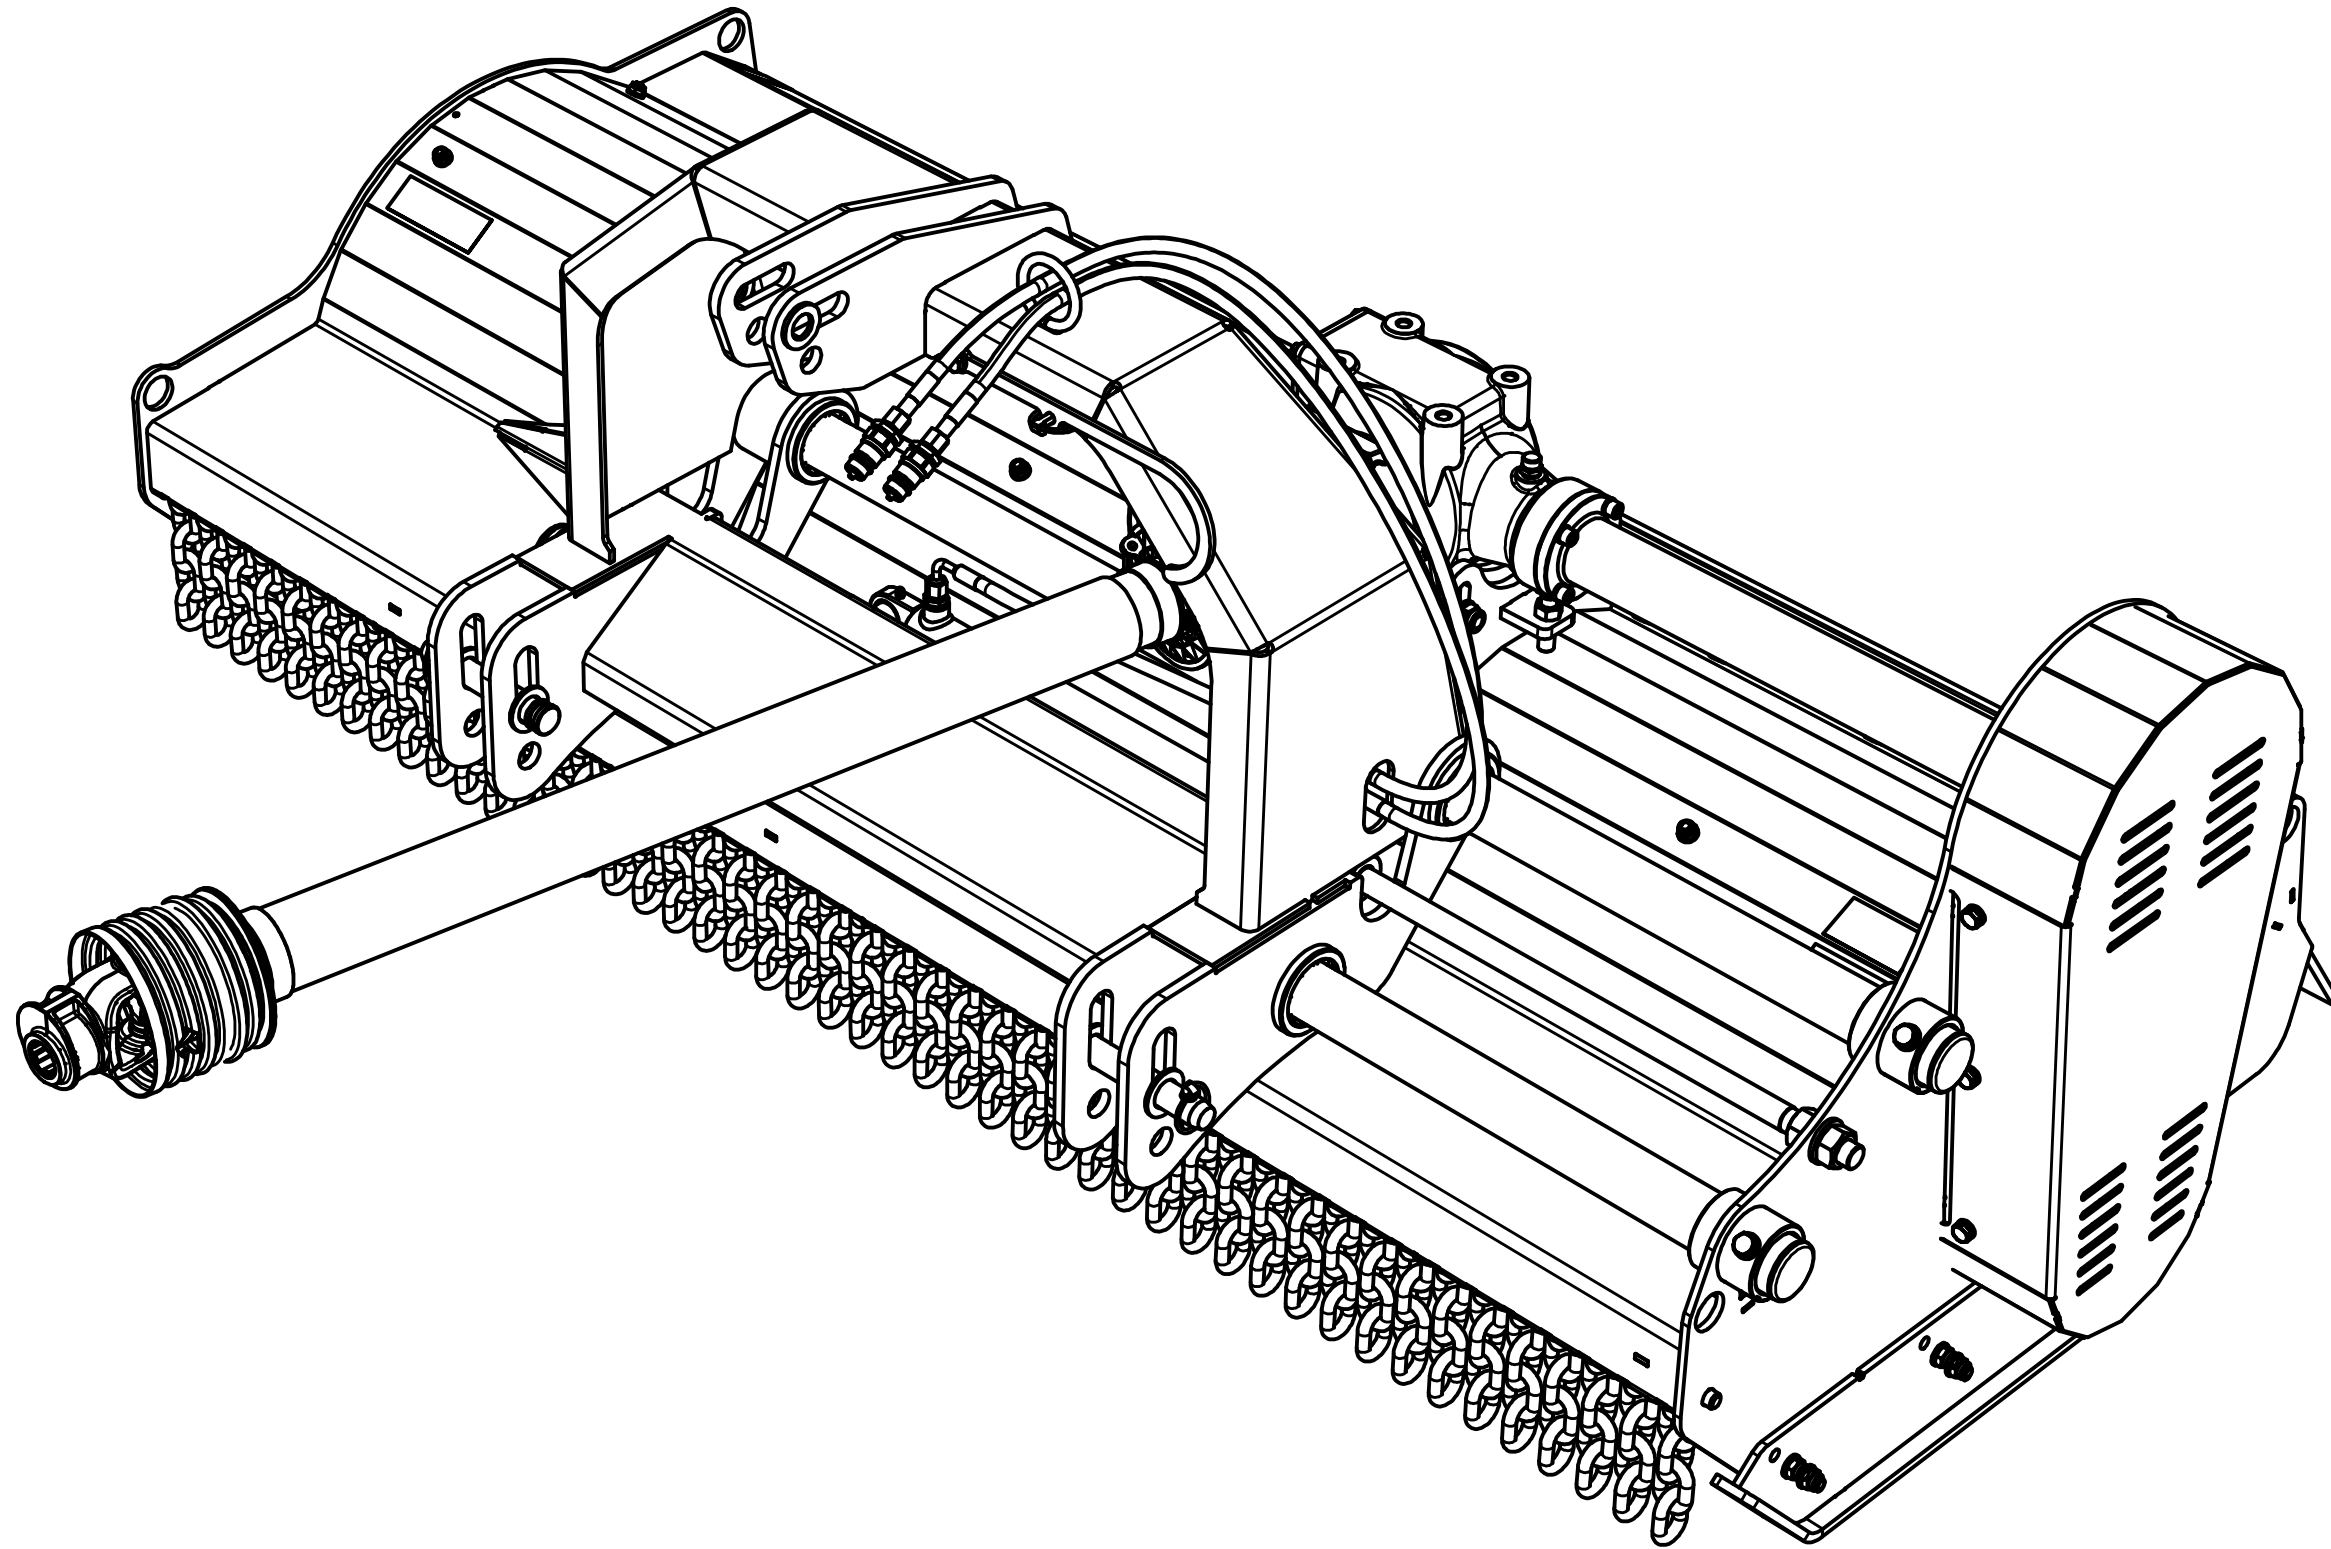

# BP220 Spare parts catalogue

Duun Industrier as  
7630 Åsen, Norway  
[www.duun.no](http://www.duun.no)

27108001 Hull

Pos	Qty	Article no	Designation
1	1	2935063	Sticker 68x40 CE
2	1	2935185	Sticker 90x48 Crush hazard
3	2	2935186	Sticker 48x90 Keep distance
4	2	2935188	Sticker 135x48 Cut hazard
5	6	2531060	Washer M10 EIZn DIN 125
6	17	2534060	Spring washer M10 EIZn DIN 127
7	6	2422295	Hexagon screw M10x20 EIZn 8.8 DIN 933
8	1	2935189	Sticker 90x48 Belt tightening
9	2	12712039	Skid pad
10	12	2483611	Locking nut M12 EIZn DIN 985
11	12	2531069	Washer M12 EIZn DIN 125
12	12	2344350	Locking screw M12x35 EIZn 8.8 DIN 603
13	11	2422297	Hexagon screw M10x25 EIZn 8.8 DIN 933
14	11	2533060	Body washer M10 EIZn DIN 9021
15	1	12710001	Hull BP220
16	1	2935180	Sticker BP220
17	1	12710059	Cover
18	2	2935088	Sticker 90x48 Crushing hand hazard

# 27108002 Tractor attachment

Pos	Qty	Article no	Designation
1	1	12710013	Tractor attachment
2	8	2245028	Bearing
3	3	2556142	Linch pin Ø10x40
4	1	2955372	Cylinder Ø40x25 SL500
5	2	2957751	Hexagon nipple GEK BSP 3/8" L10 ED Ø3,0
6	2	2482617	Hexagon nut M24x1.5 EIZn DIN 934
7	1	2553120	Seeger ring A 20x1,2 DIN 471
8	2	2531060	Washer M10 EIZn DIN 125
9	1	2483610	Locking nut M10 EIZn DIN 985
10	1	27121065	Hook
11	1	2422299	Hexagon screw M10x30 EIZn 8.8 DIN 933
12	4	2533097	Washer Ø30/50x3,5
13	2	2533095	Washer Ø26/45x4
14	2	2551732	Drawbar bolt cat. 2 Ø28x134
15	2	2531093	Washer M24 EIZn DIN 125
16	1	2935150	Sticker Duun 160x160
17	4	2483611	Locking nut M12 EIZn DIN 985
18	4	2422365	Hexagon screw M12x100 EIZn 8.8 DIN 933
19	4	2245050	End plug Ø60
20	8	2531069	Washer M12 EIZn DIN 125
21	2	12710014	Skid boom