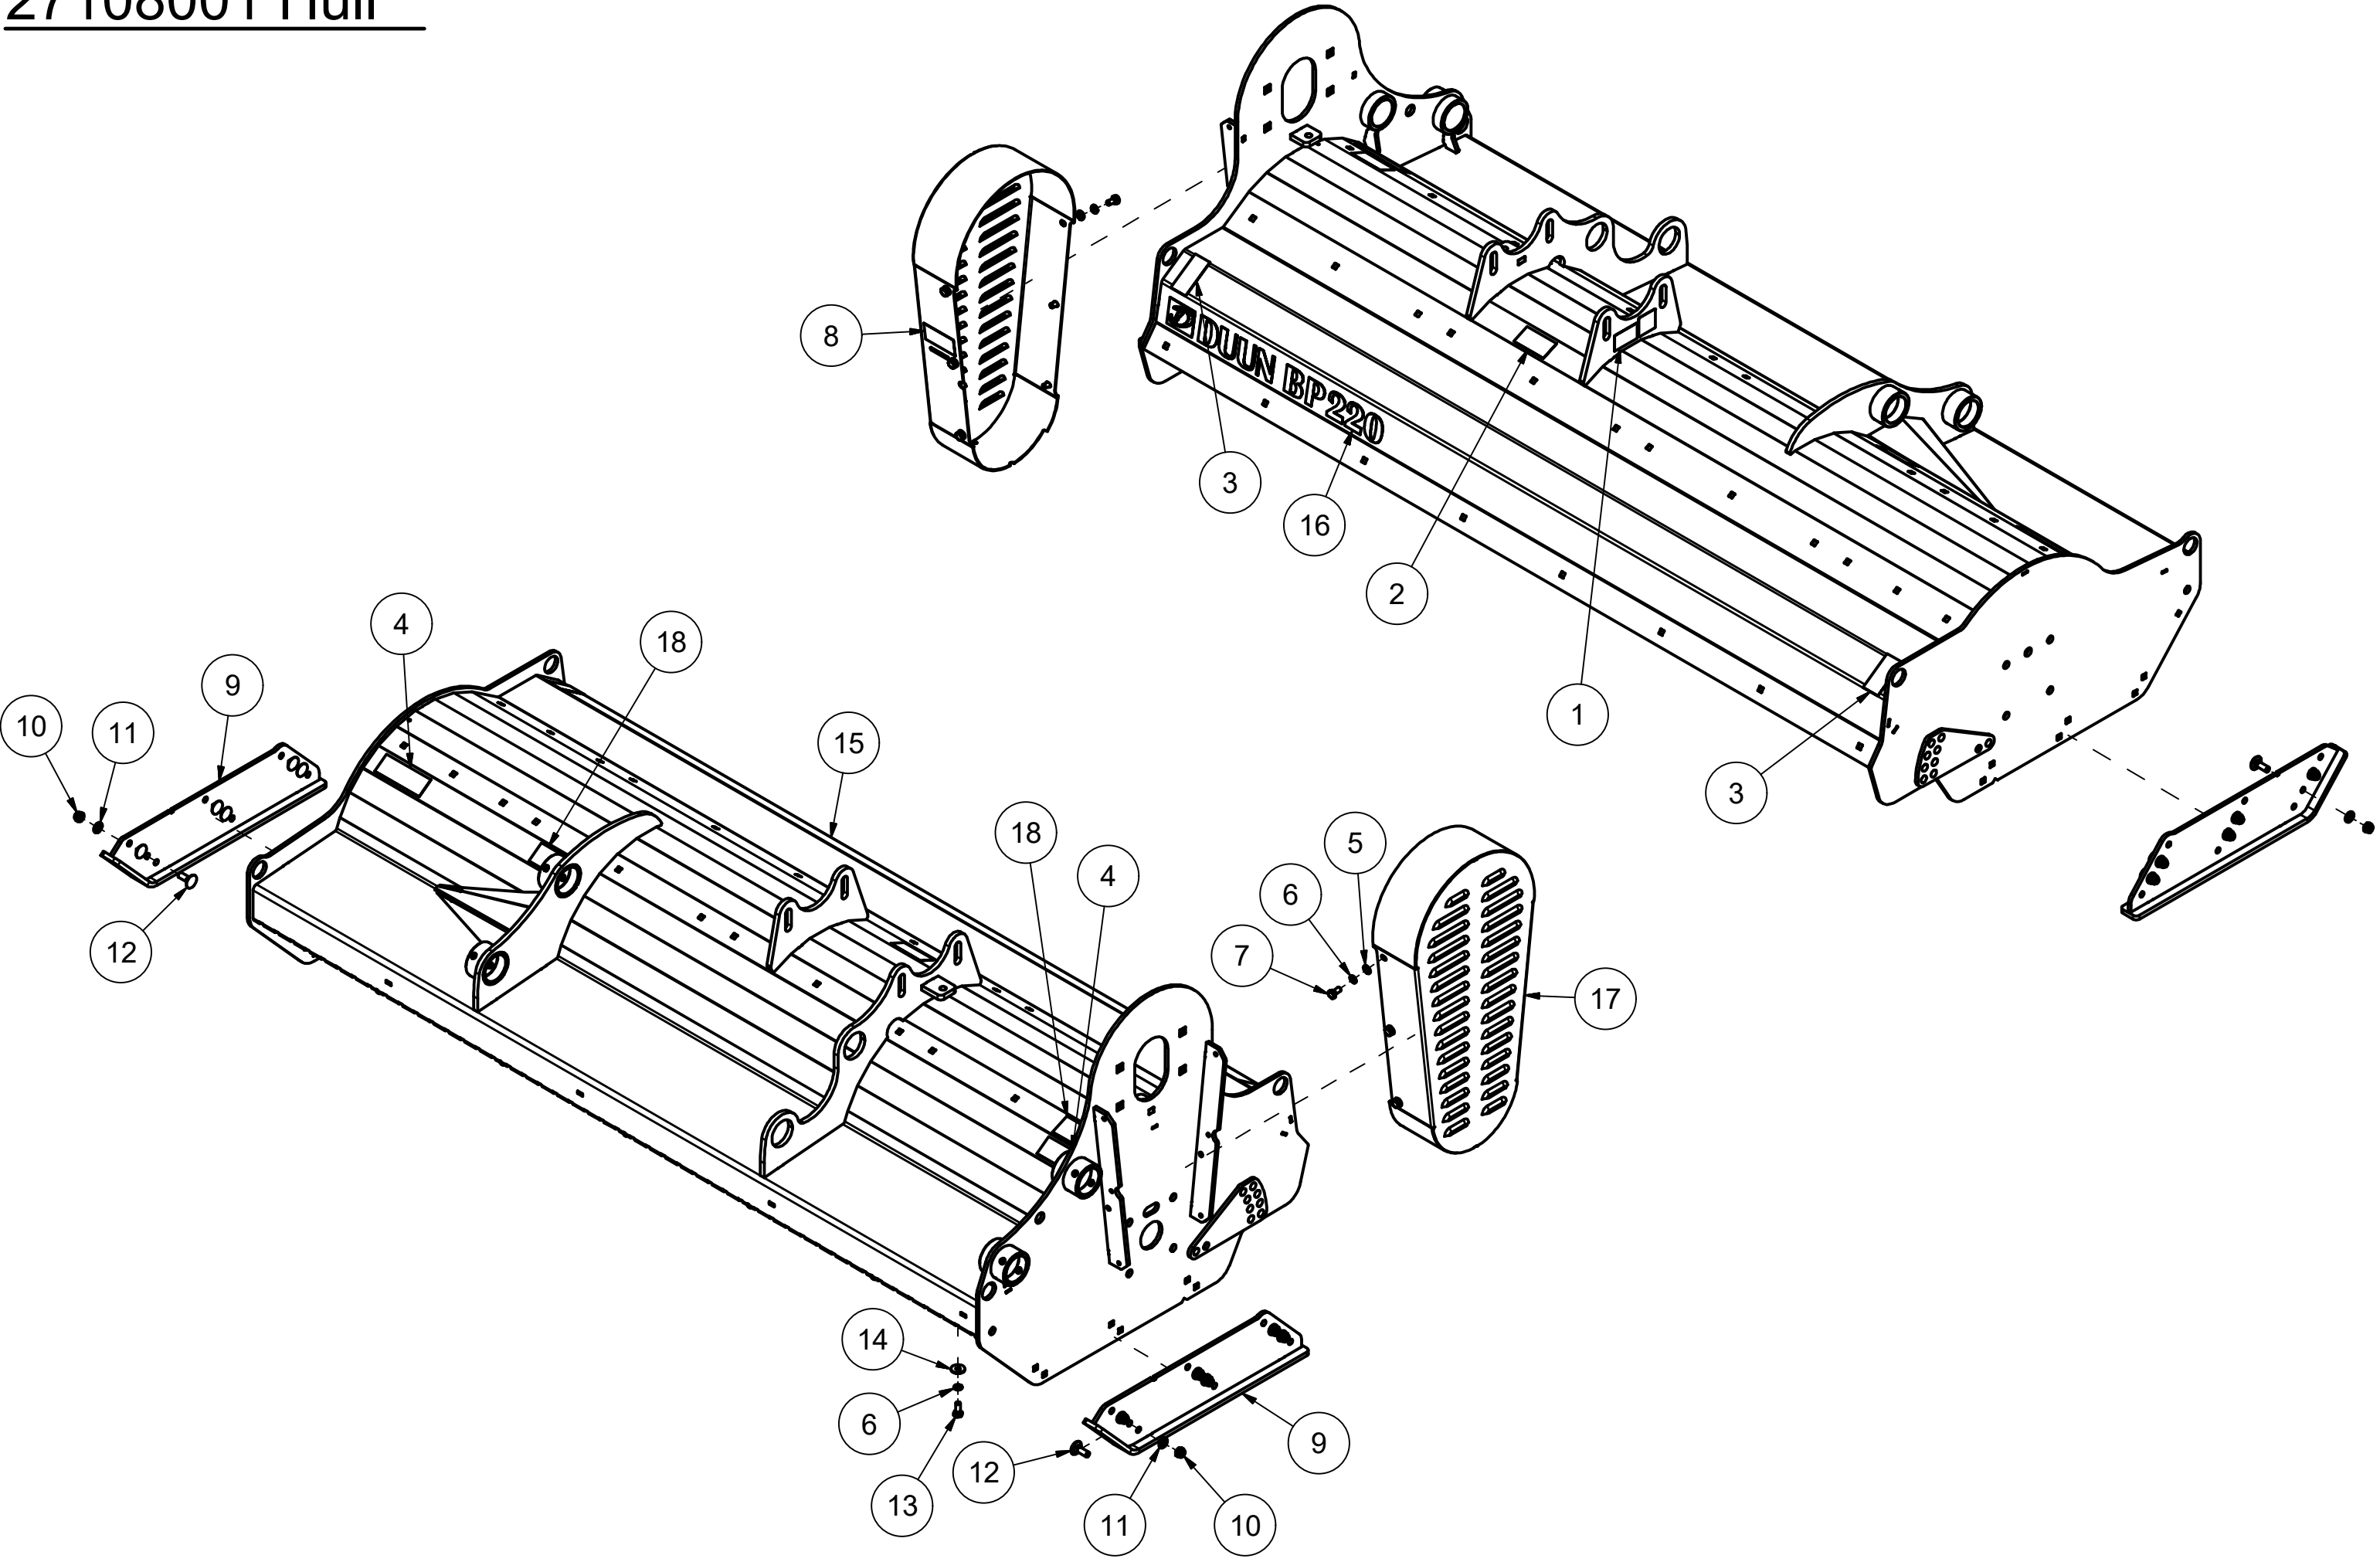

# BP220 Spare parts catalogue

Duun Industrier as  
7630 Åsen, Norway  
[www.duun.no](http://www.duun.no)

27108001 Hull

Pos	Qty	Article no	Designation
1	1	2935063	Sticker 68x40 CE
2	1	2935185	Sticker 90x48 Crush hazard
3	2	2935186	Sticker 48x90 Keep distance
4	2	2935188	Sticker 135x48 Cut hazard
5	6	2531060	Washer M10 EIZn DIN 125
6	17	2534060	Spring washer M10 EIZn DIN 127
7	6	2422295	Hexagon screw M10x20 EIZn 8.8 DIN 933
8	1	2935189	Sticker 90x48 Belt tightening
9	2	12712039	Skid pad
10	12	2483611	Locking nut M12 EIZn DIN 985
11	12	2531069	Washer M12 EIZn DIN 125
12	12	2344350	Locking screw M12x35 EIZn 8.8 DIN 603
13	11	2422297	Hexagon screw M10x25 EIZn 8.8 DIN 933
14	11	2533060	Body washer M10 EIZn DIN 9021
15	1	12710001	Hull BP220
16	1	2935180	Sticker BP220
17	1	12710059	Cover
18	2	2935088	Sticker 90x48 Crushing hand hazard

# 27108002 Tractor attachment

Pos	Qty	Article no	Designation
1	1	12710013	Tractor attachment
2	8	2245028	Bearing
3	3	2556142	Linch pin Ø10x40
4	1	2955372	Cylinder Ø40x25 SL500
5	2	2957751	Hexagon nipple GEK BSP 3/8" L10 ED Ø3,0
6	2	2482617	Hexagon nut M24x1.5 EIZn DIN 934
7	1	2553120	Seeger ring A 20x1,2 DIN 471
8	2	2531060	Washer M10 EIZn DIN 125
9	1	2483610	Locking nut M10 EIZn DIN 985
10	1	27121065	Hook
11	1	2422299	Hexagon screw M10x30 EIZn 8.8 DIN 933
12	4	2533097	Washer Ø30/50x3,5
13	2	2533095	Washer Ø26/45x4
14	2	2551732	Drawbar bolt cat. 2 Ø28x134
15	2	2531093	Washer M24 EIZn DIN 125
16	1	2935150	Sticker Duun 160x160
17	4	2483611	Locking nut M12 EIZn DIN 985
18	4	2422365	Hexagon screw M12x100 EIZn 8.8 DIN 933
19	4	2245050	End plug Ø60
20	8	2531069	Washer M12 EIZn DIN 125
21	2	12710014	Skid boom