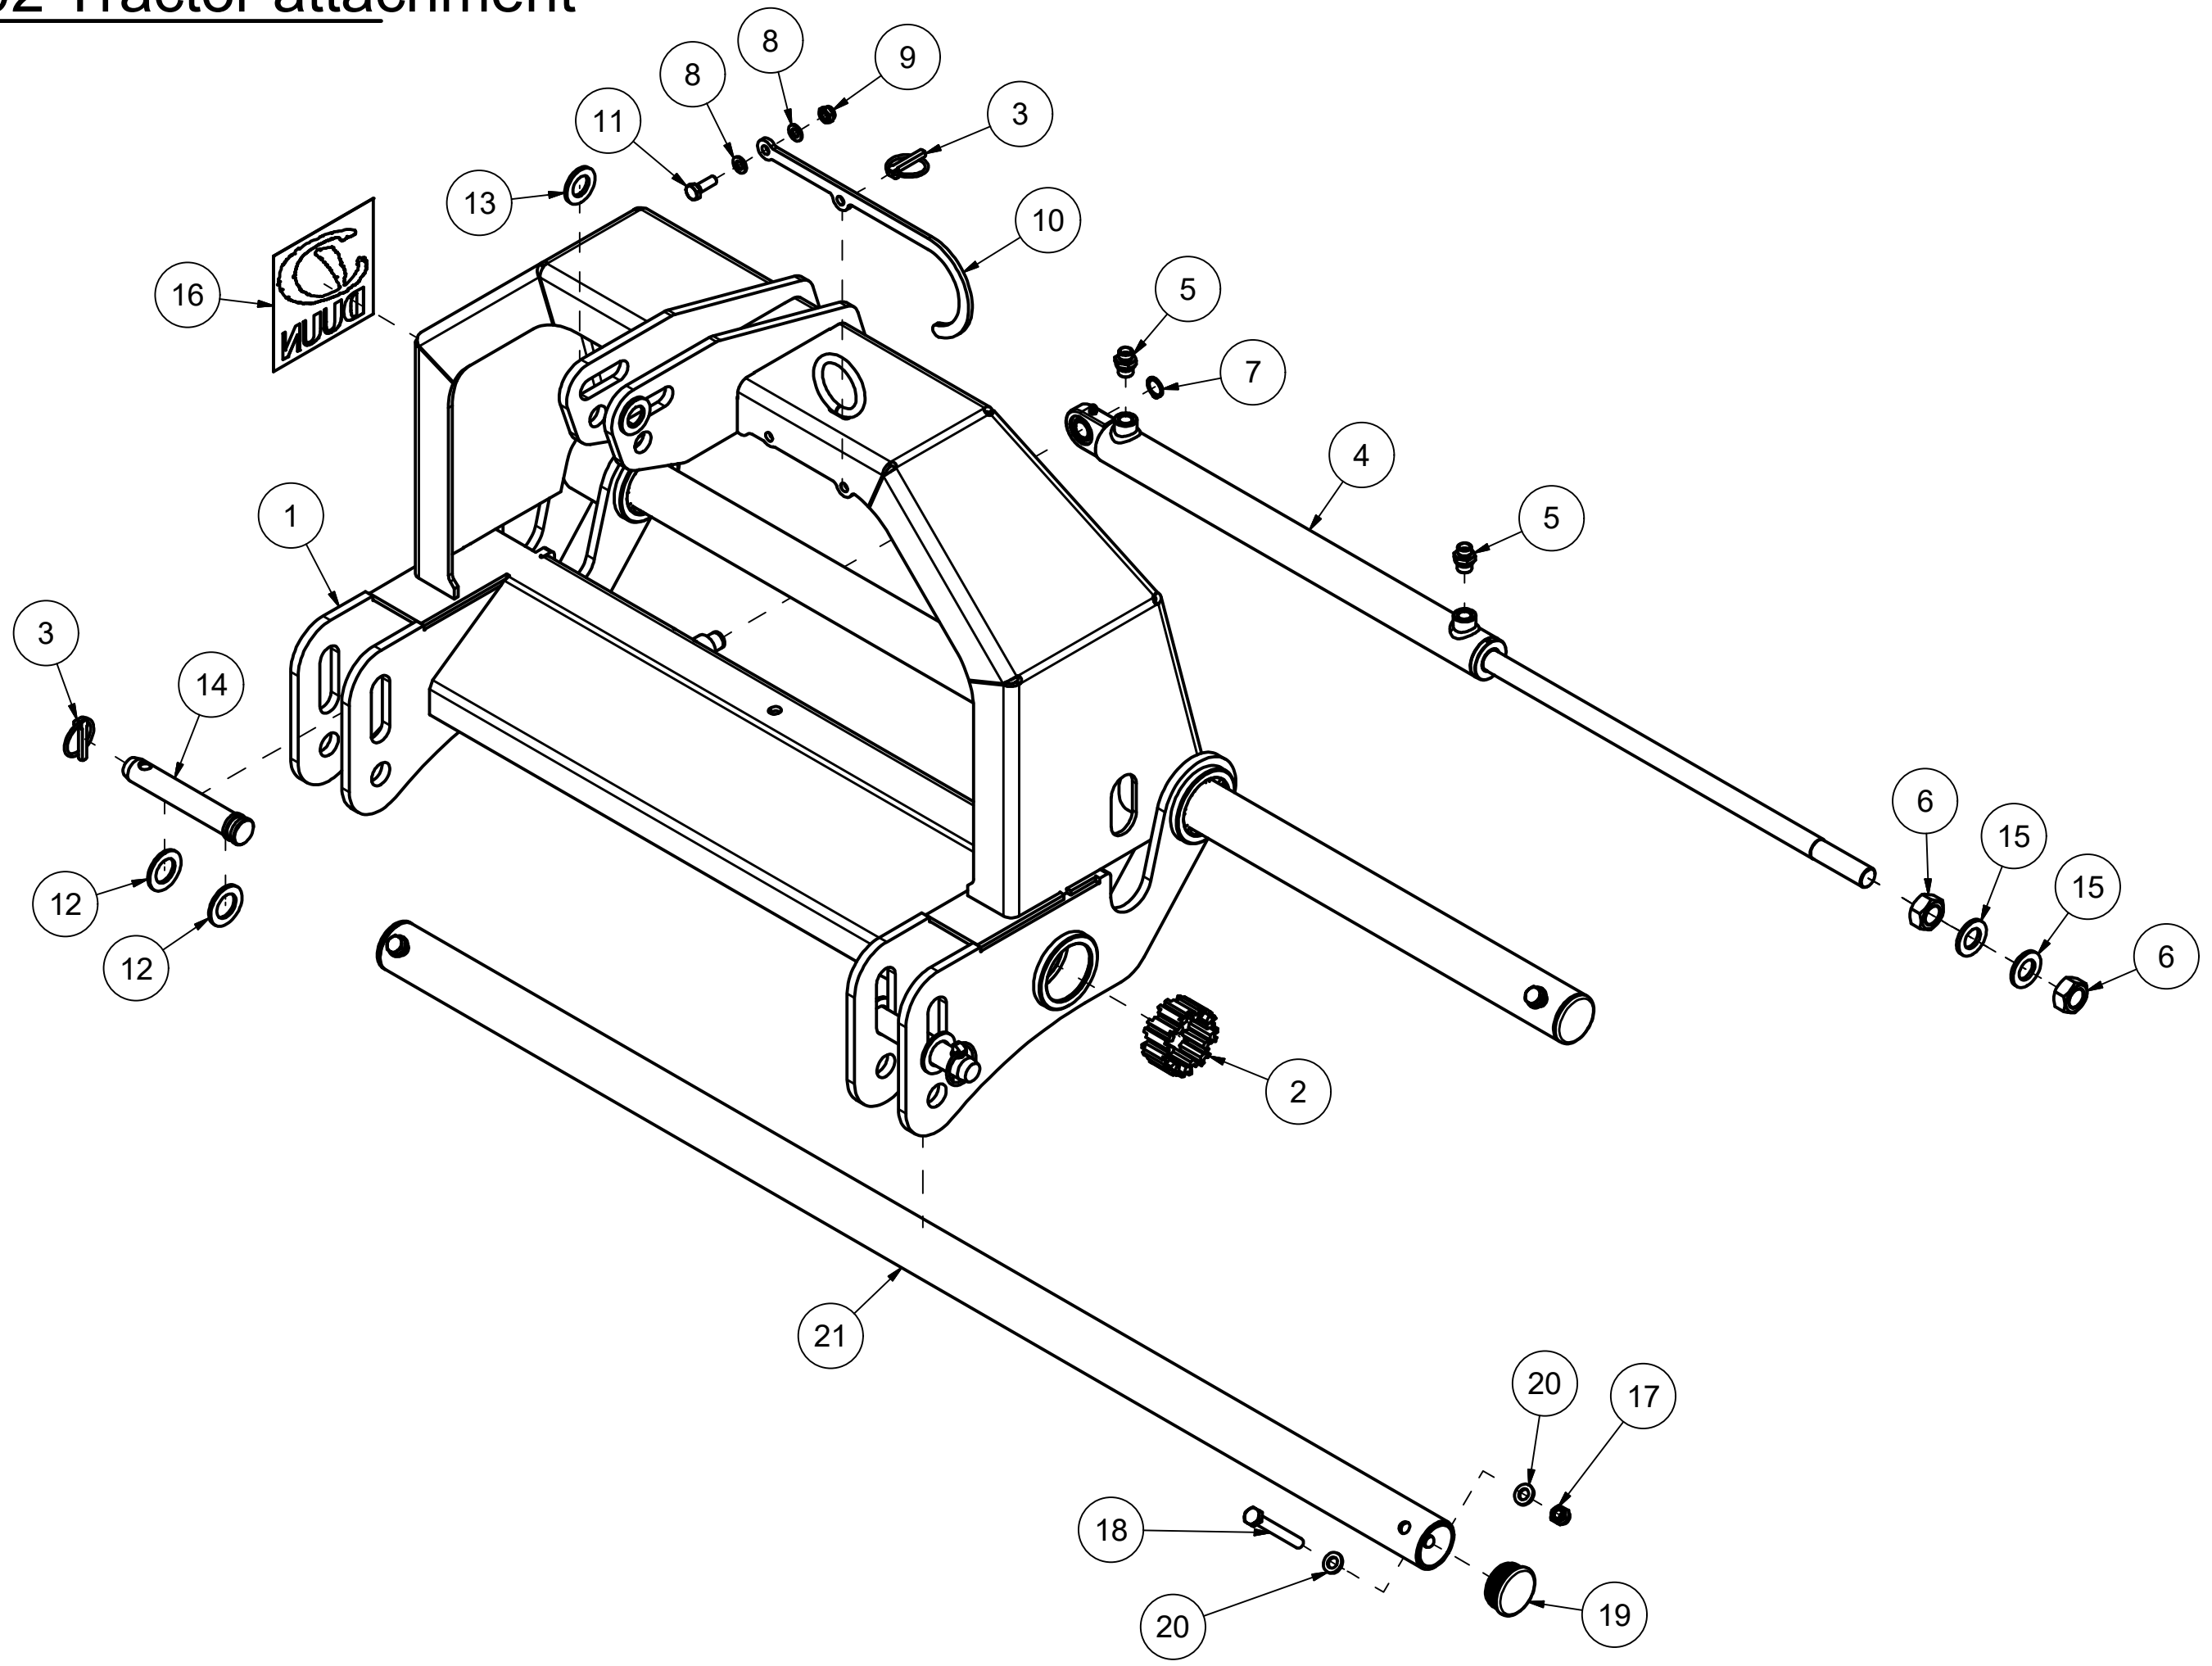

# BP220 Spare parts catalogue

Duun Industrier as  
7630 Åsen, Norway  
[www.duun.no](http://www.duun.no)

27108001 Hull

Pos	Qty	Article no	Designation
1	1	2935063	Sticker 68x40 CE
2	1	2935185	Sticker 90x48 Crush hazard
3	2	2935186	Sticker 48x90 Keep distance
4	2	2935188	Sticker 135x48 Cut hazard
5	6	2531060	Washer M10 EIZn DIN 125
6	17	2534060	Spring washer M10 EIZn DIN 127
7	6	2422295	Hexagon screw M10x20 EIZn 8.8 DIN 933
8	1	2935189	Sticker 90x48 Belt tightening
9	2	12712039	Skid pad
10	12	2483611	Locking nut M12 EIZn DIN 985
11	12	2531069	Washer M12 EIZn DIN 125
12	12	2344350	Locking screw M12x35 EIZn 8.8 DIN 603
13	11	2422297	Hexagon screw M10x25 EIZn 8.8 DIN 933
14	11	2533060	Body washer M10 EIZn DIN 9021
15	1	12710001	Hull BP220
16	1	2935180	Sticker BP220
17	1	12710059	Cover
18	2	2935088	Sticker 90x48 Crushing hand hazard

# 27108002 Tractor attachment

Pos	Qty	Article no	Designation
1	1	12710013	Tractor attachment
2	8	2245028	Bearing
3	3	2556142	Linch pin Ø10x40
4	1	2955372	Cylinder Ø40x25 SL500
5	2	2957751	Hexagon nipple GEK BSP 3/8" L10 ED Ø3,0
6	2	2482617	Hexagon nut M24x1.5 EIZn DIN 934
7	1	2553120	Seeger ring A 20x1,2 DIN 471
8	2	2531060	Washer M10 EIZn DIN 125
9	1	2483610	Locking nut M10 EIZn DIN 985
10	1	27121065	Hook
11	1	2422299	Hexagon screw M10x30 EIZn 8.8 DIN 933
12	4	2533097	Washer Ø30/50x3,5
13	2	2533095	Washer Ø26/45x4
14	2	2551732	Drawbar bolt cat. 2 Ø28x134
15	2	2531093	Washer M24 EIZn DIN 125
16	1	2935150	Sticker Duun 160x160
17	4	2483611	Locking nut M12 EIZn DIN 985
18	4	2422365	Hexagon screw M12x100 EIZn 8.8 DIN 933
19	4	2245050	End plug Ø60
20	8	2531069	Washer M12 EIZn DIN 125
21	2	12710014	Skid boom