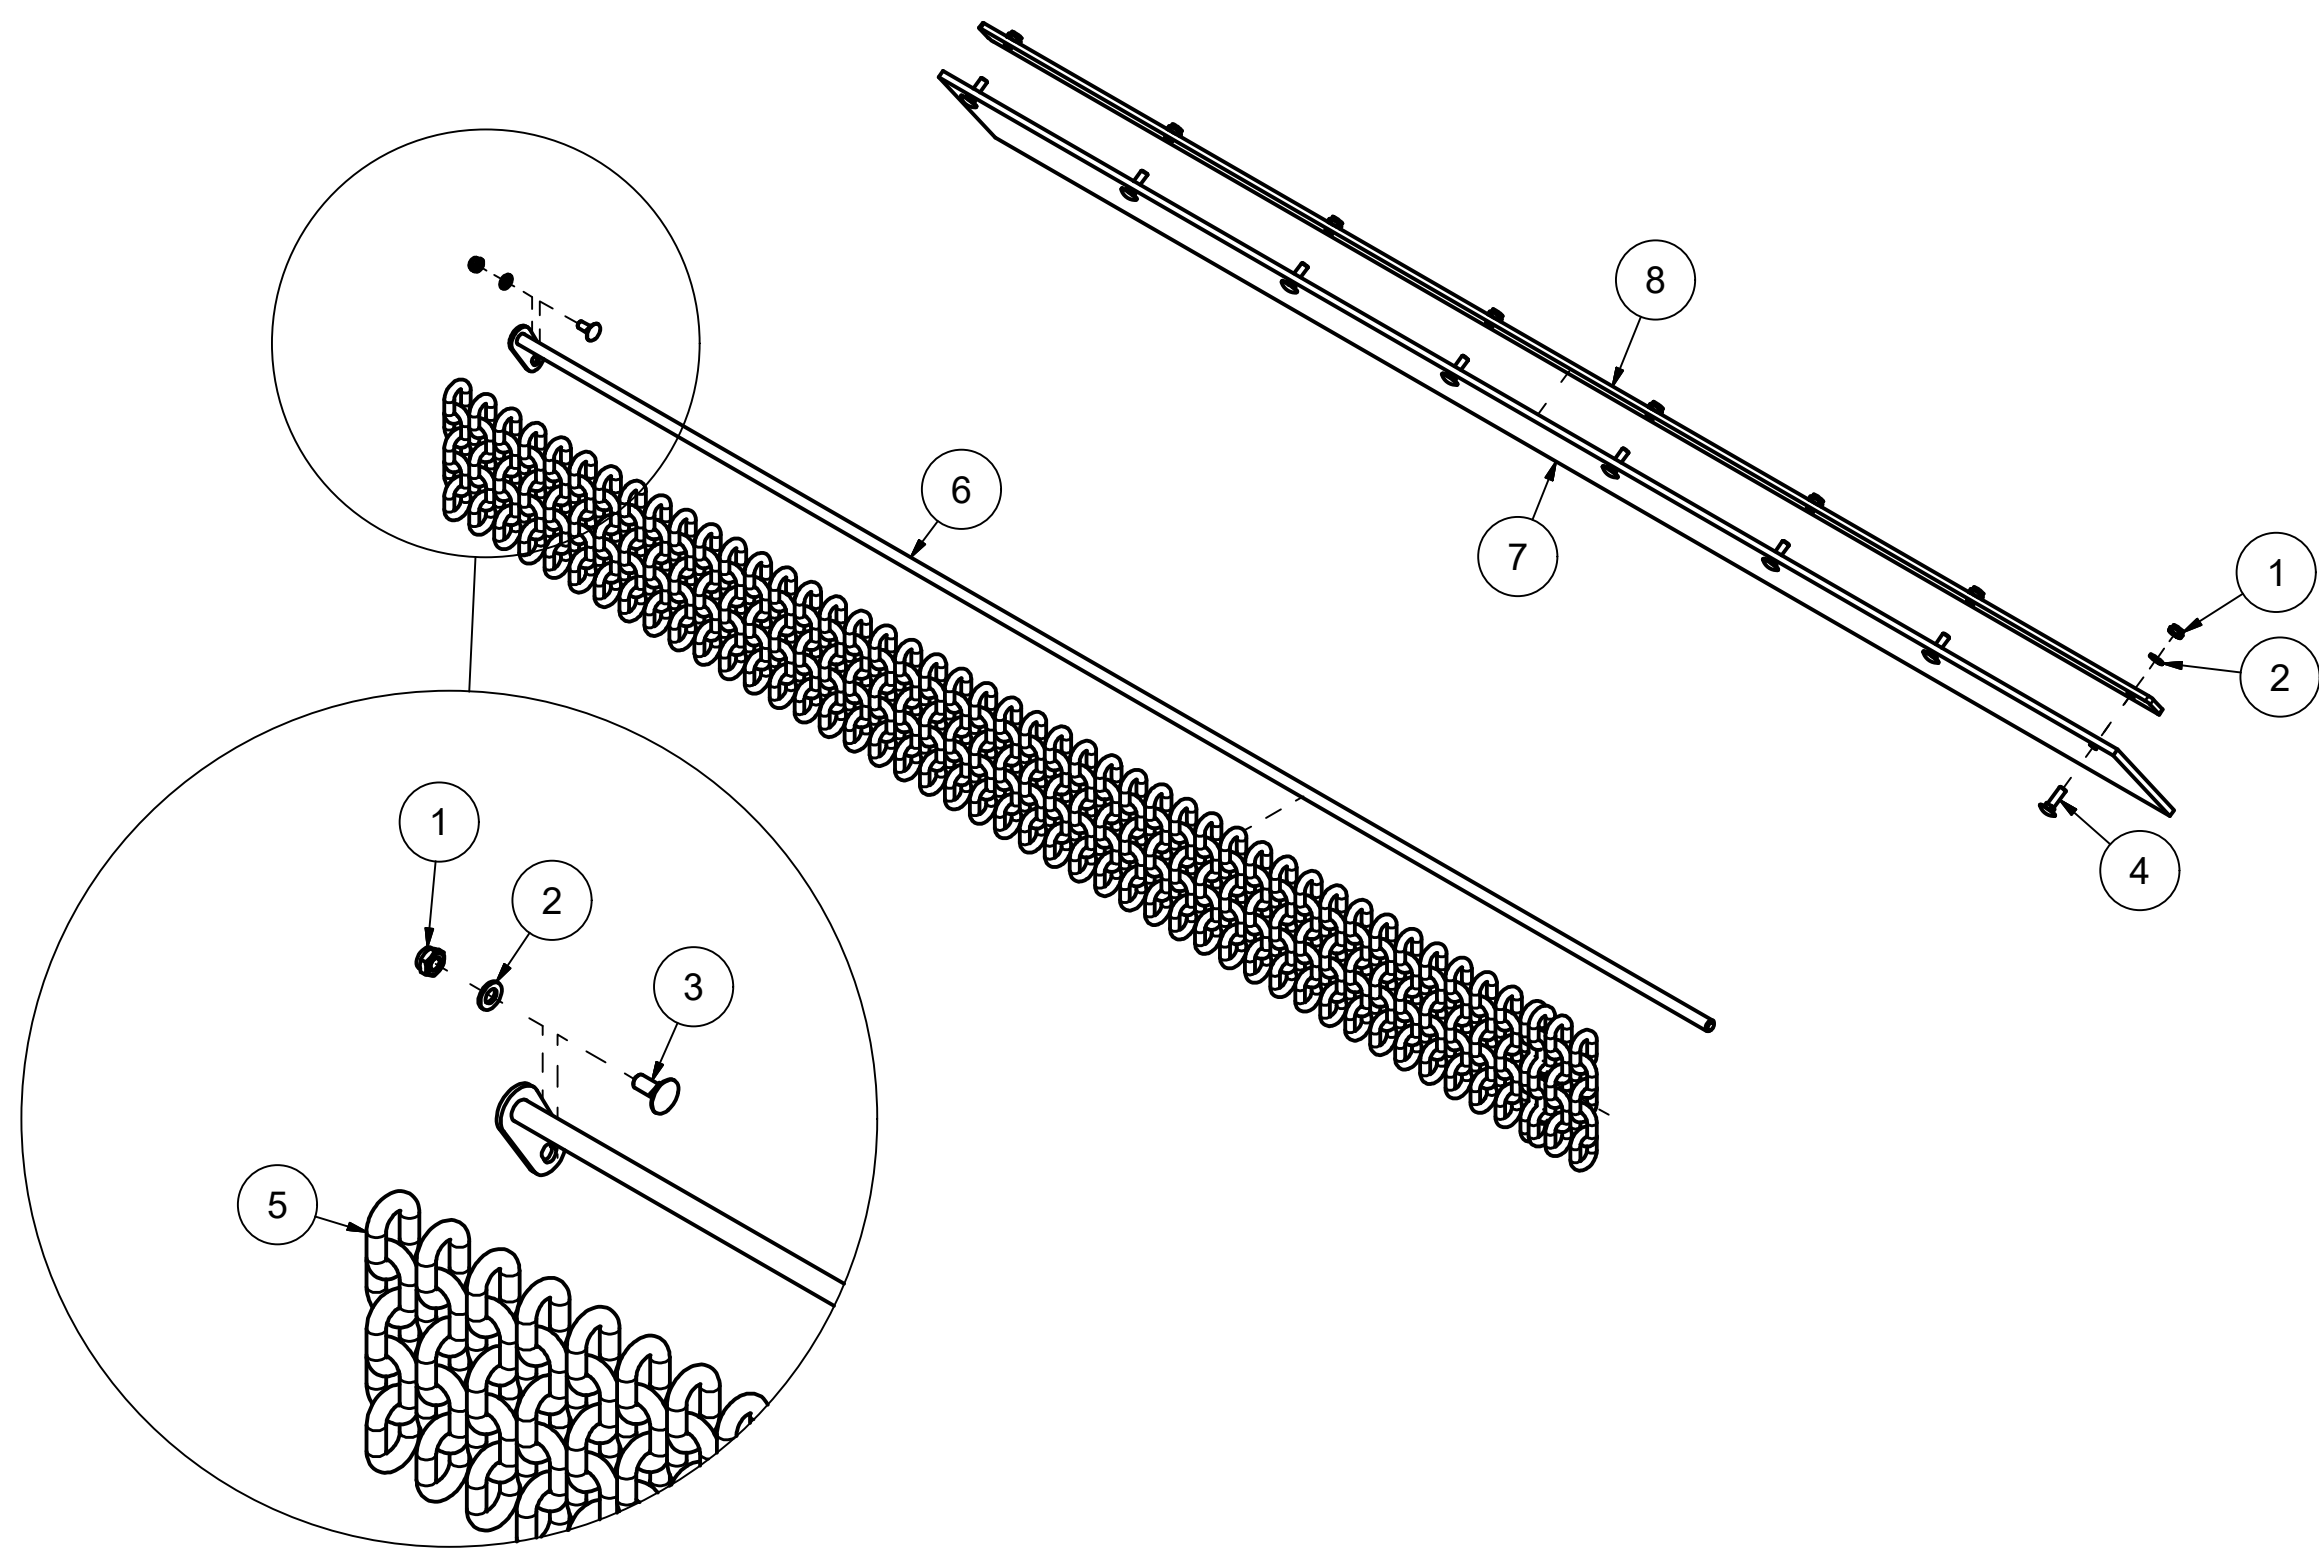

# 27108002 Tractor attachment

Pos	Qty	Article no	Designation
1	1	12710013	Tractor attachment
2	8	2245028	Bearing
3	3	2556142	Linch pin Ø10x40
4	1	2955372	Cylinder Ø40x25 SL500
5	2	2957751	Hexagon nipple GEK BSP 3/8" L10 ED Ø3,0
6	2	2482617	Hexagon nut M24x1.5 EIZn DIN 934
7	1	2553120	Seeger ring A 20x1,2 DIN 471
8	2	2531060	Washer M10 EIZn DIN 125
9	1	2483610	Locking nut M10 EIZn DIN 985
10	1	27121065	Hook
11	1	2422299	Hexagon screw M10x30 EIZn 8.8 DIN 933
12	4	2533097	Washer Ø30/50x3,5
13	2	2533095	Washer Ø26/45x4
14	2	2551732	Drawbar bolt cat. 2 Ø28x134
15	2	2531093	Washer M24 EIZn DIN 125
16	1	2935150	Sticker Duun 160x160
17	4	2483611	Locking nut M12 EIZn DIN 985
18	4	2422365	Hexagon screw M12x100 EIZn 8.8 DIN 933
19	4	2245050	End plug Ø60
20	8	2531069	Washer M12 EIZn DIN 125
21	2	12710014	Skid boom

# 27108005 Protection chain

Pos	Qty	Article no	Designation
1	9	2483610	Locking nut M10 EIZn DIN 985
2	9	2531060	Washer M10 EIZn DIN 125
3	1	2344330	Locking screw M10x25 EIZn 8.8 DIN 603
4	8	2344332	Locking screw M10x35 EIZn 8.8 DIN 603
5	47	2555015	Chain
6	1	12710017	Rod
7	1	2222164	Quantity regulating rubber plate
8	1	12710024	Attachment rail