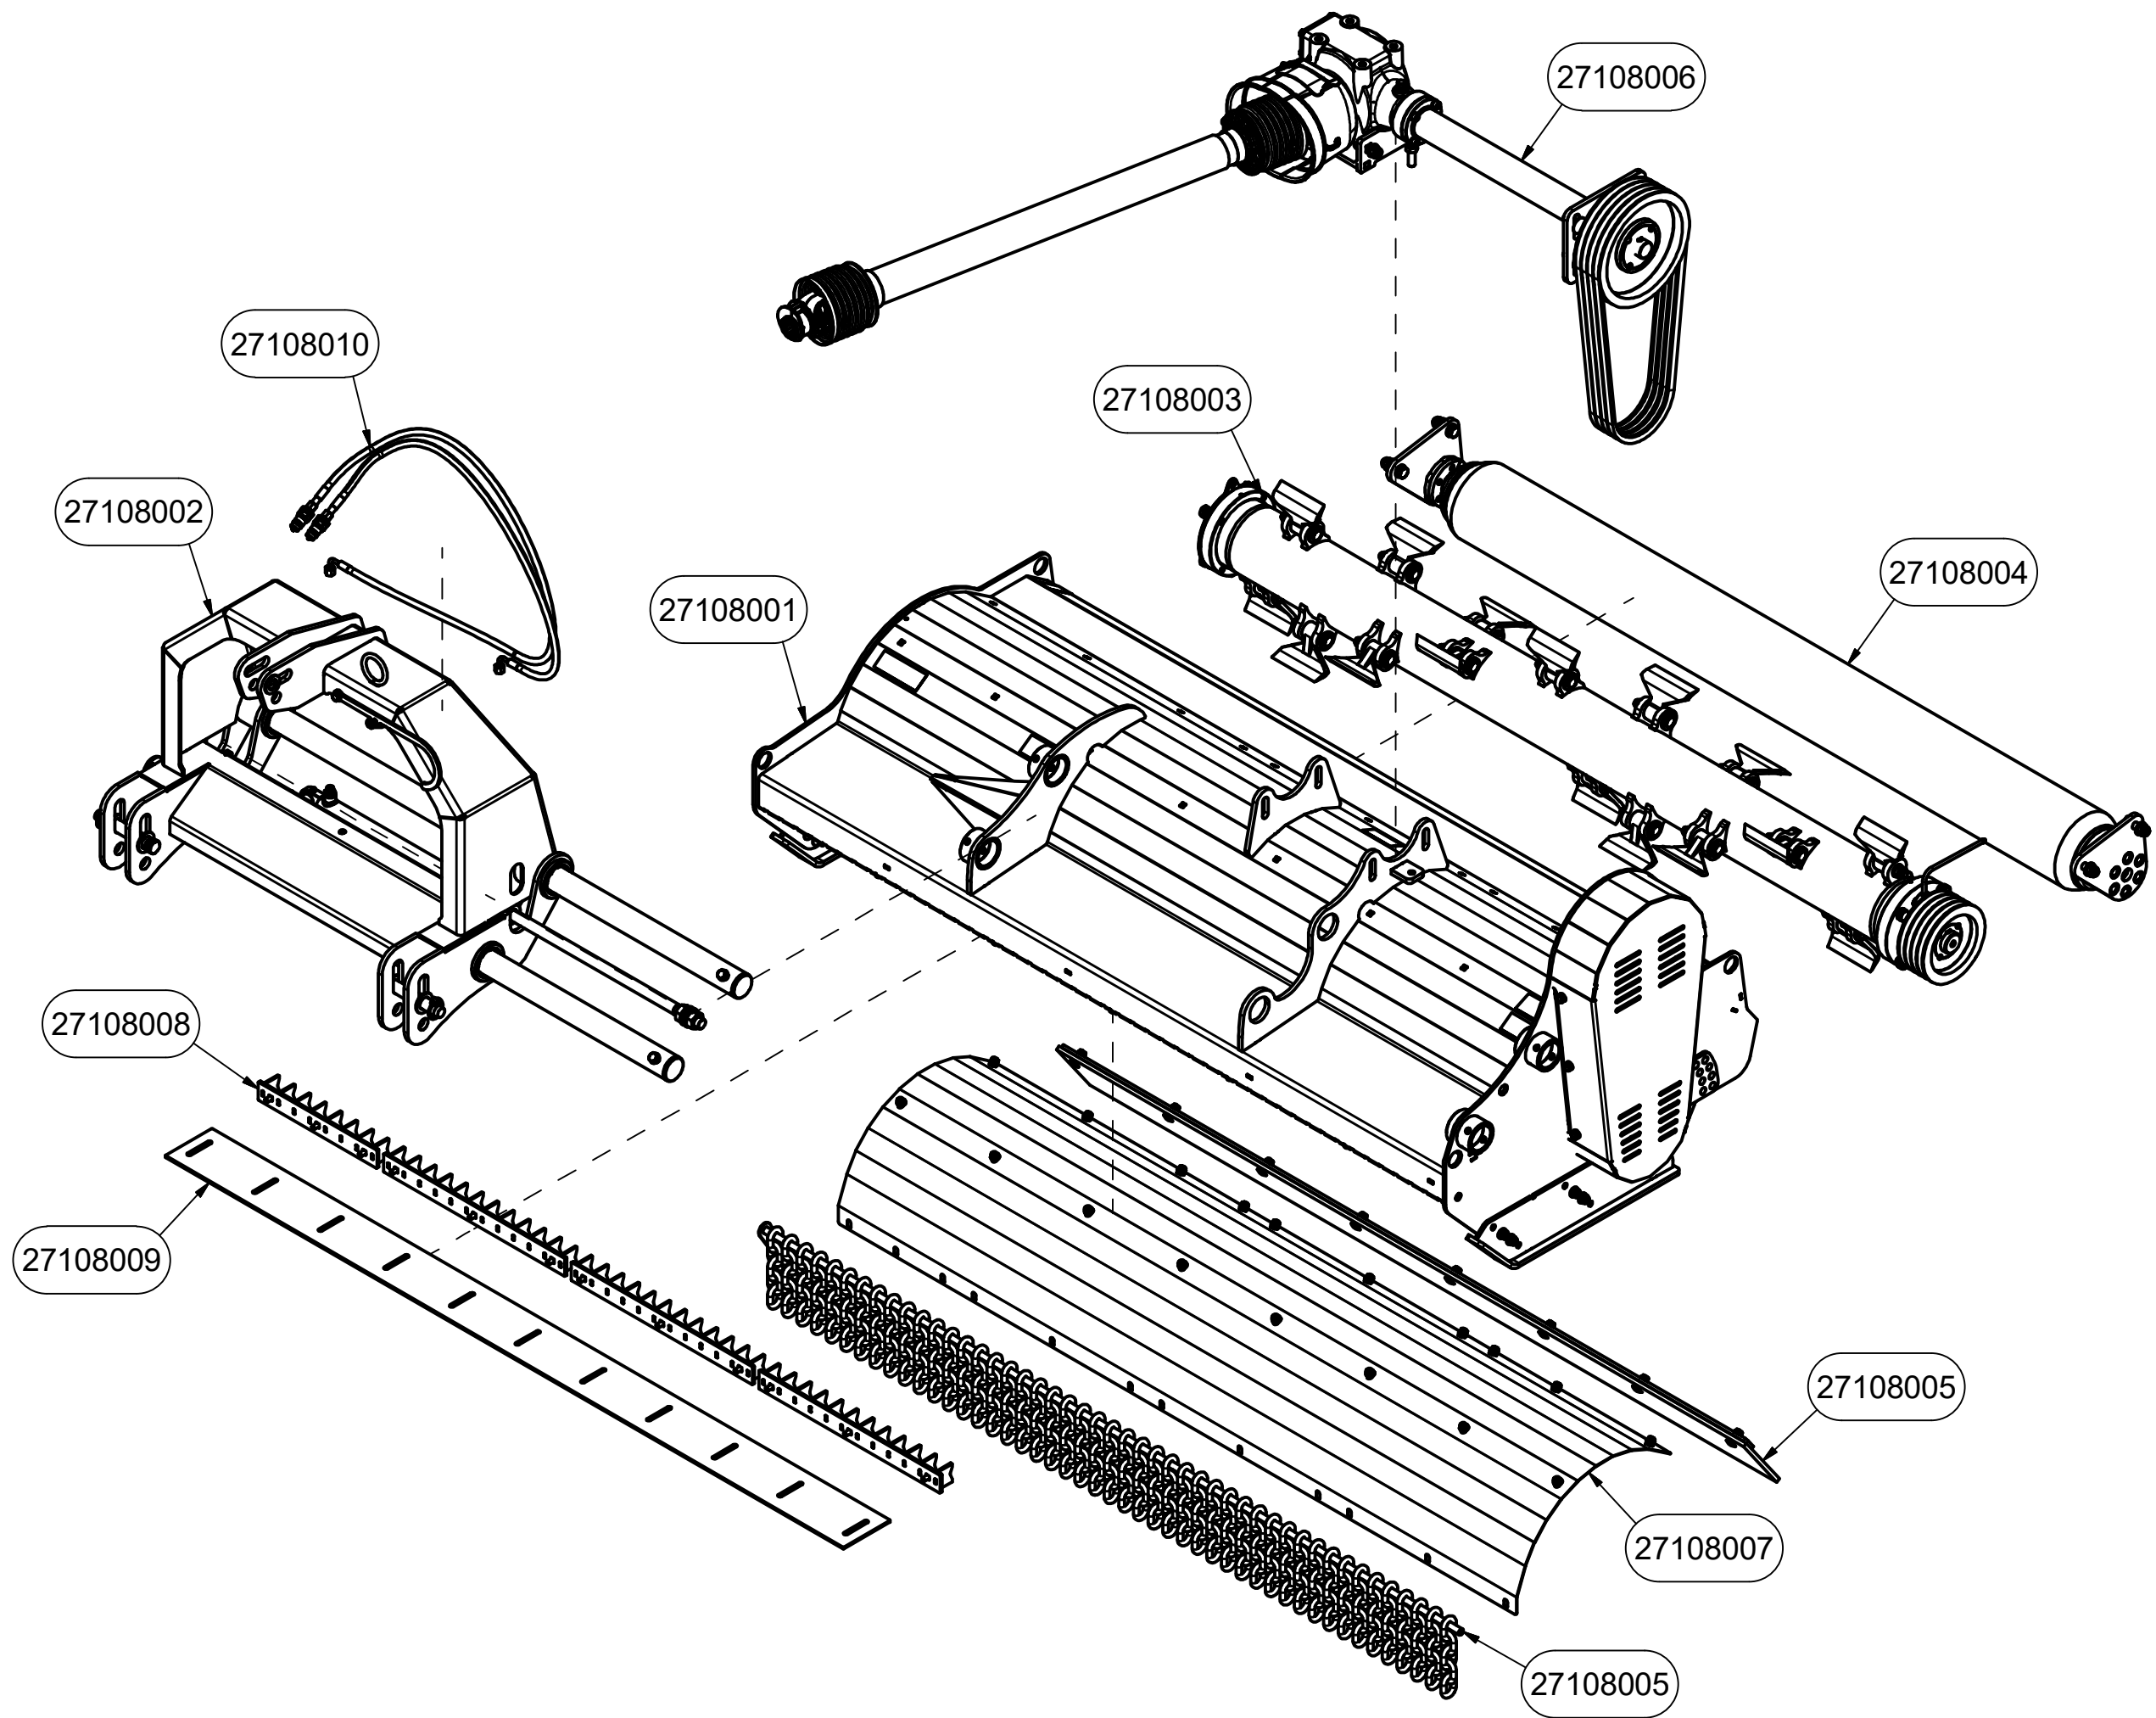

# BP220 Spare parts catalogue

Duun Industrier as  
7630 Åsen, Norway  
[www.duun.no](http://www.duun.no)

27108001 Hull

Pos	Qty	Article no	Designation
1	1	2935063	Sticker 68x40 CE
2	1	2935185	Sticker 90x48 Crush hazard
3	2	2935186	Sticker 48x90 Keep distance
4	2	2935188	Sticker 135x48 Cut hazard
5	6	2531060	Washer M10 EIZn DIN 125
6	17	2534060	Spring washer M10 EIZn DIN 127
7	6	2422295	Hexagon screw M10x20 EIZn 8.8 DIN 933
8	1	2935189	Sticker 90x48 Belt tightening
9	2	12712039	Skid pad
10	12	2483611	Locking nut M12 EIZn DIN 985
11	12	2531069	Washer M12 EIZn DIN 125
12	12	2344350	Locking screw M12x35 EIZn 8.8 DIN 603
13	11	2422297	Hexagon screw M10x25 EIZn 8.8 DIN 933
14	11	2533060	Body washer M10 EIZn DIN 9021
15	1	12710001	Hull BP220
16	1	2935180	Sticker BP220
17	1	12710059	Cover
18	2	2935088	Sticker 90x48 Crushing hand hazard

# 27108002 Tractor attachment

Pos	Qty	Article no	Designation
1	1	12710013	Tractor attachment
2	8	2245028	Bearing
3	3	2556142	Linch pin Ø10x40
4	1	2955372	Cylinder Ø40x25 SL500
5	2	2957751	Hexagon nipple GEK BSP 3/8" L10 ED Ø3,0
6	2	2482617	Hexagon nut M24x1.5 EIZn DIN 934
7	1	2553120	Seeger ring A 20x1,2 DIN 471
8	2	2531060	Washer M10 EIZn DIN 125
9	1	2483610	Locking nut M10 EIZn DIN 985
10	1	27121065	Hook
11	1	2422299	Hexagon screw M10x30 EIZn 8.8 DIN 933
12	4	2533097	Washer Ø30/50x3,5
13	2	2533095	Washer Ø26/45x4
14	2	2551732	Drawbar bolt cat. 2 Ø28x134
15	2	2531093	Washer M24 EIZn DIN 125
16	1	2935150	Sticker Duun 160x160
17	4	2483611	Locking nut M12 EIZn DIN 985
18	4	2422365	Hexagon screw M12x100 EIZn 8.8 DIN 933
19	4	2245050	End plug Ø60
20	8	2531069	Washer M12 EIZn DIN 125
21	2	12710014	Skid boom