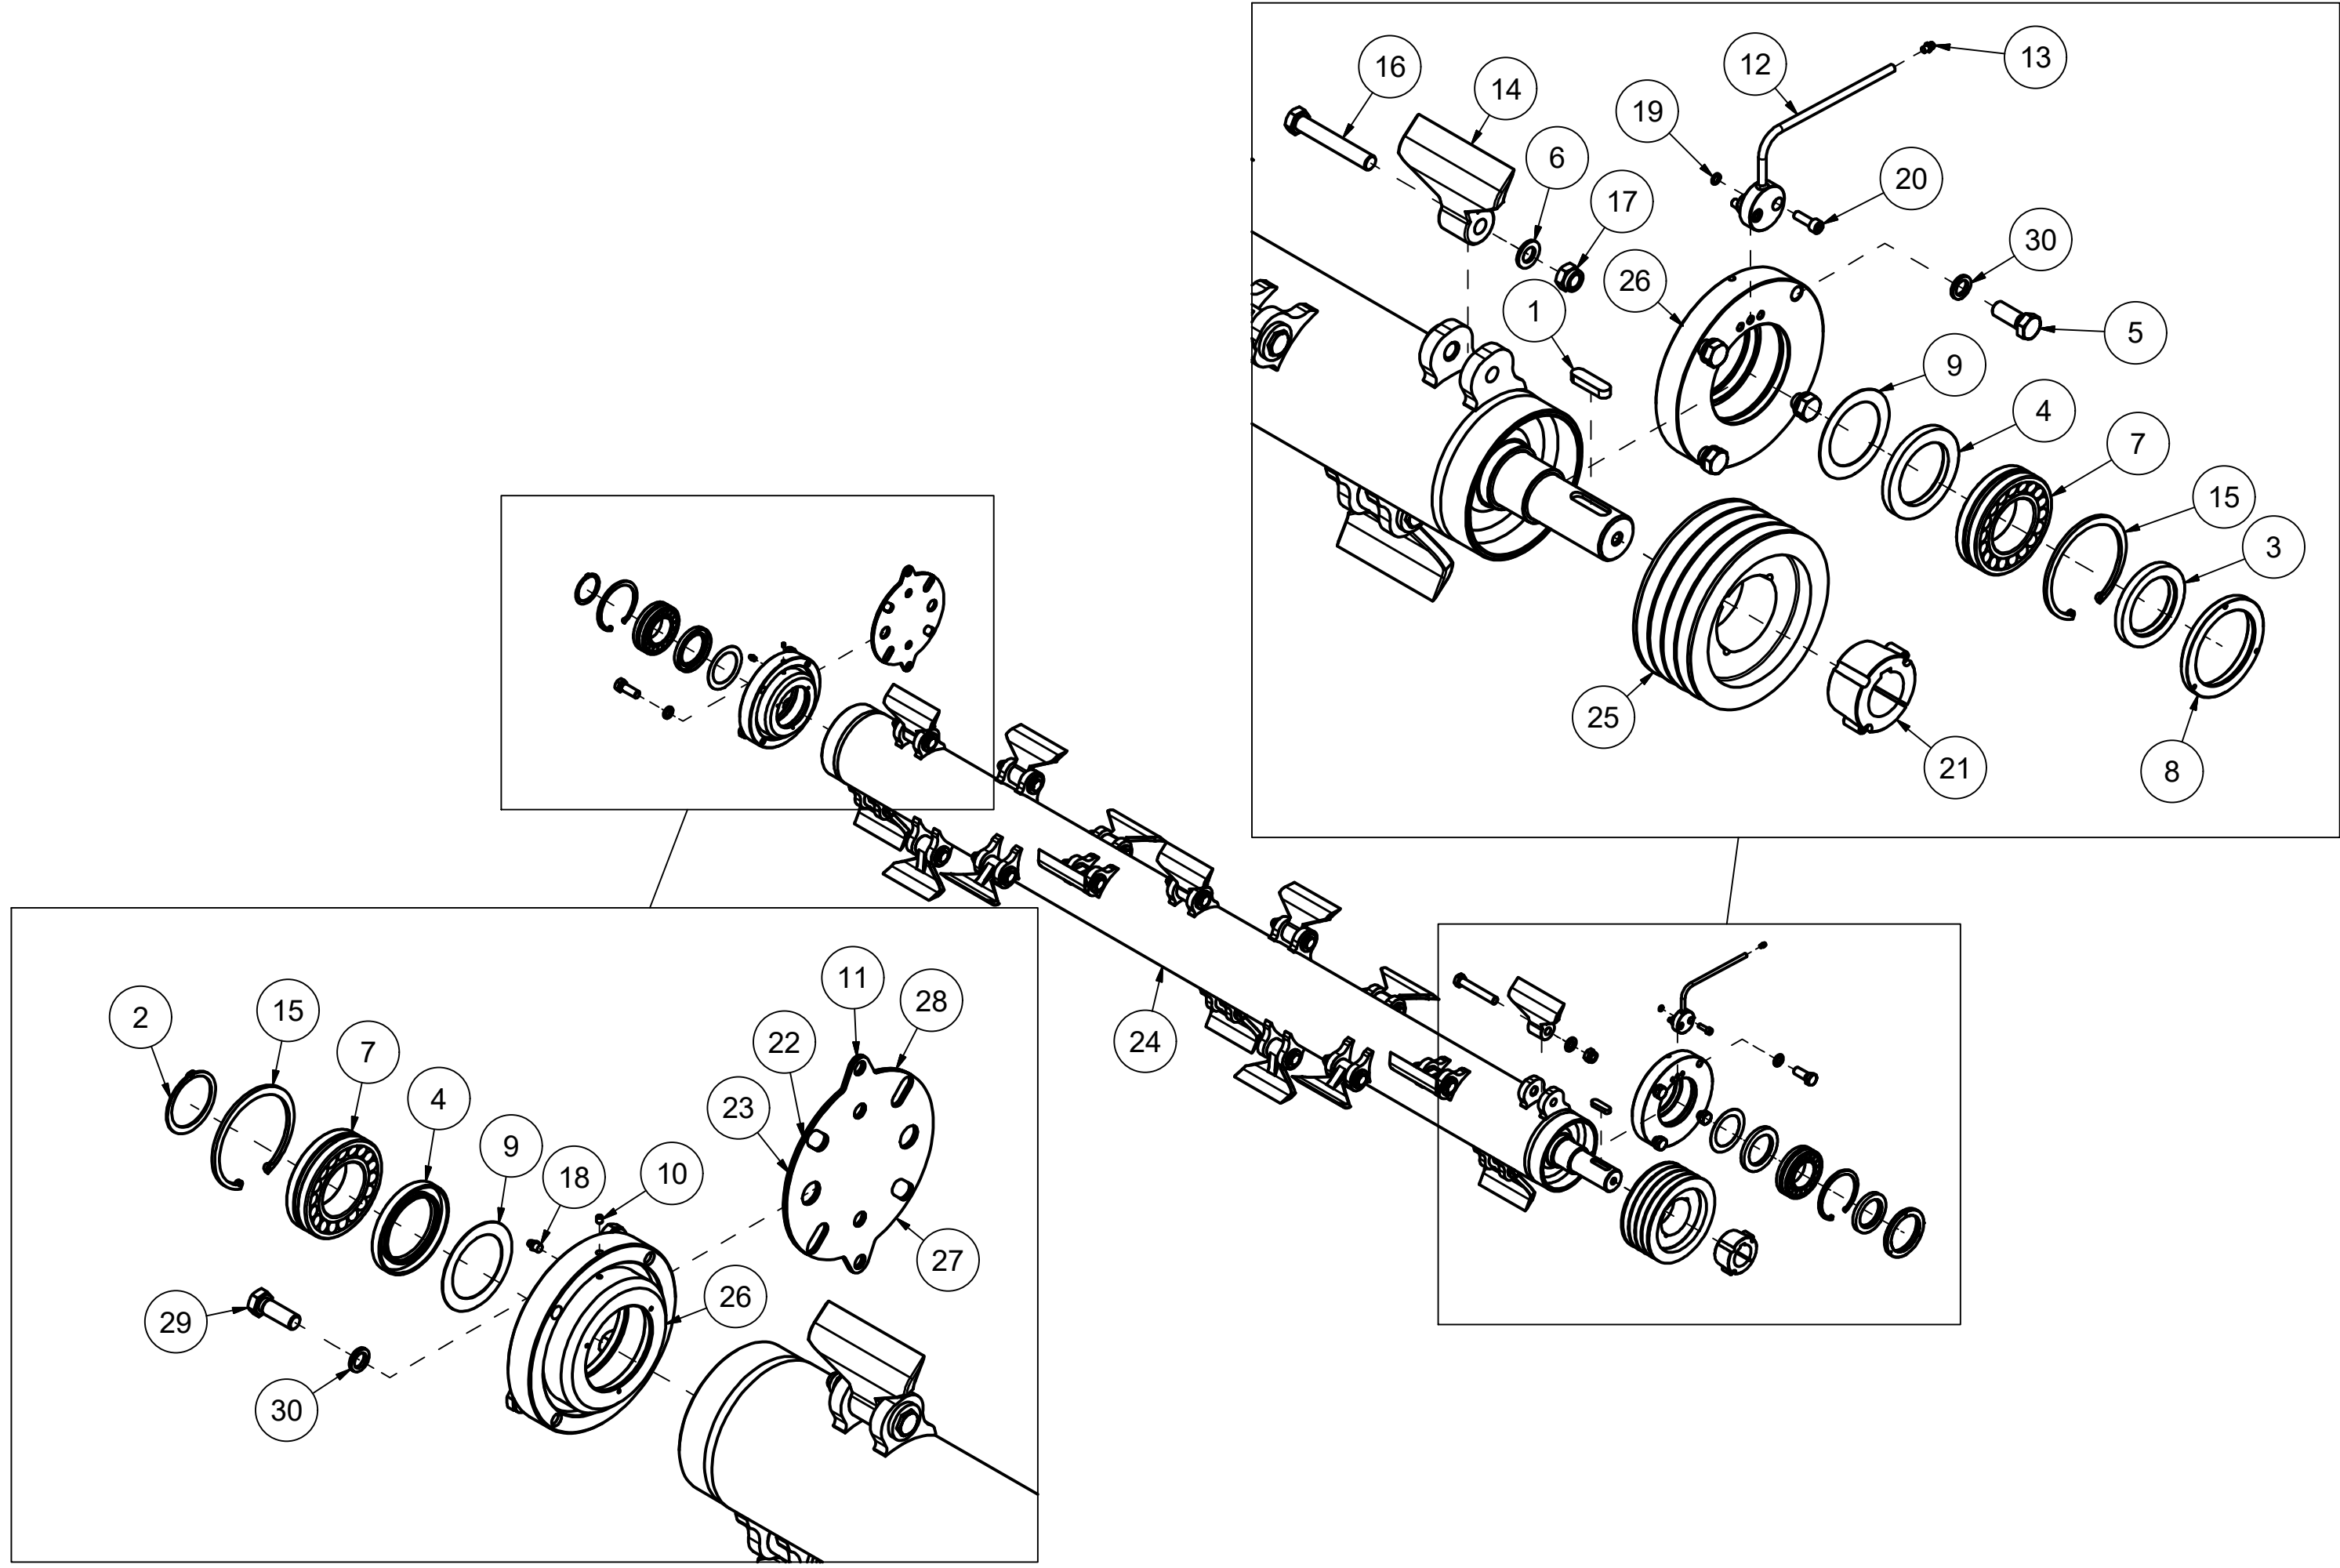

27108003 Rotor

Pos	Qty	Article no	Designation
1	1	2115175	Cotter 14x9 L50 St DIN 6885A
2	1	2553160	Seeger ring A 60x2,0 DIN 471
3	1	2234157	Simmerring Ø60/90x10
4	2	2234161	Simmerring Ø70/100x10 AS
5	4	2422489	Hexagon screw M16x40 EIZn 8.8 DIN 933
6	18	2531078	Washer M16 EIZn DIN 125
7	2	2953322	Roller bearing 22212.EAW33C3 Ø60/110x28
8	1	12712015	Ring
9	2	12710043	Holding washer
10	2	2473195	Threaded pin M6x6 St DIN 916
11	1	12712017	Rotor Shim 3 mm
12	1	12712033	Lubrication adapter
13	1	2478409	Grease nipple, Straight M6
14	18	2112210	Hammer knife
15	2	2553310	Seeger ring I 110x4,0 DIN 472
16	18	2428502	Hexagon screw M16x1,5x100 EIZn 10.9 DIN 960
17	18	2482613	Locking nut M16x1,5 EIZn DIN 985
18	1	2478407	Grease nipple, Straight M8
19	1	2233008	O-ring 8,00x2,00 NBR 70
20	2	2472315	Unbraco cylinder screw M8x25 EIZn DIN 912
21	1	2965317	Bushing Ø50 TL2517
22	1	12712031	Rotor Shim 2 mm
23	1	12712034	Rotor Shim 1 mm
24	1	12710002	Rotor BP220
25	1	2965355	Pulley 190x4 SPB 2517
26	2	12710057	Bearing
27	1	12712070	Rotor Shim 5 mm
28	1	12712069	Rotor Shim 4 mm
29	4	2422491	Hexagon screw M16x45 EIZn 8.8 DIN 933
30	8	2532078	Locking screw M16 EIZn Nord-lock