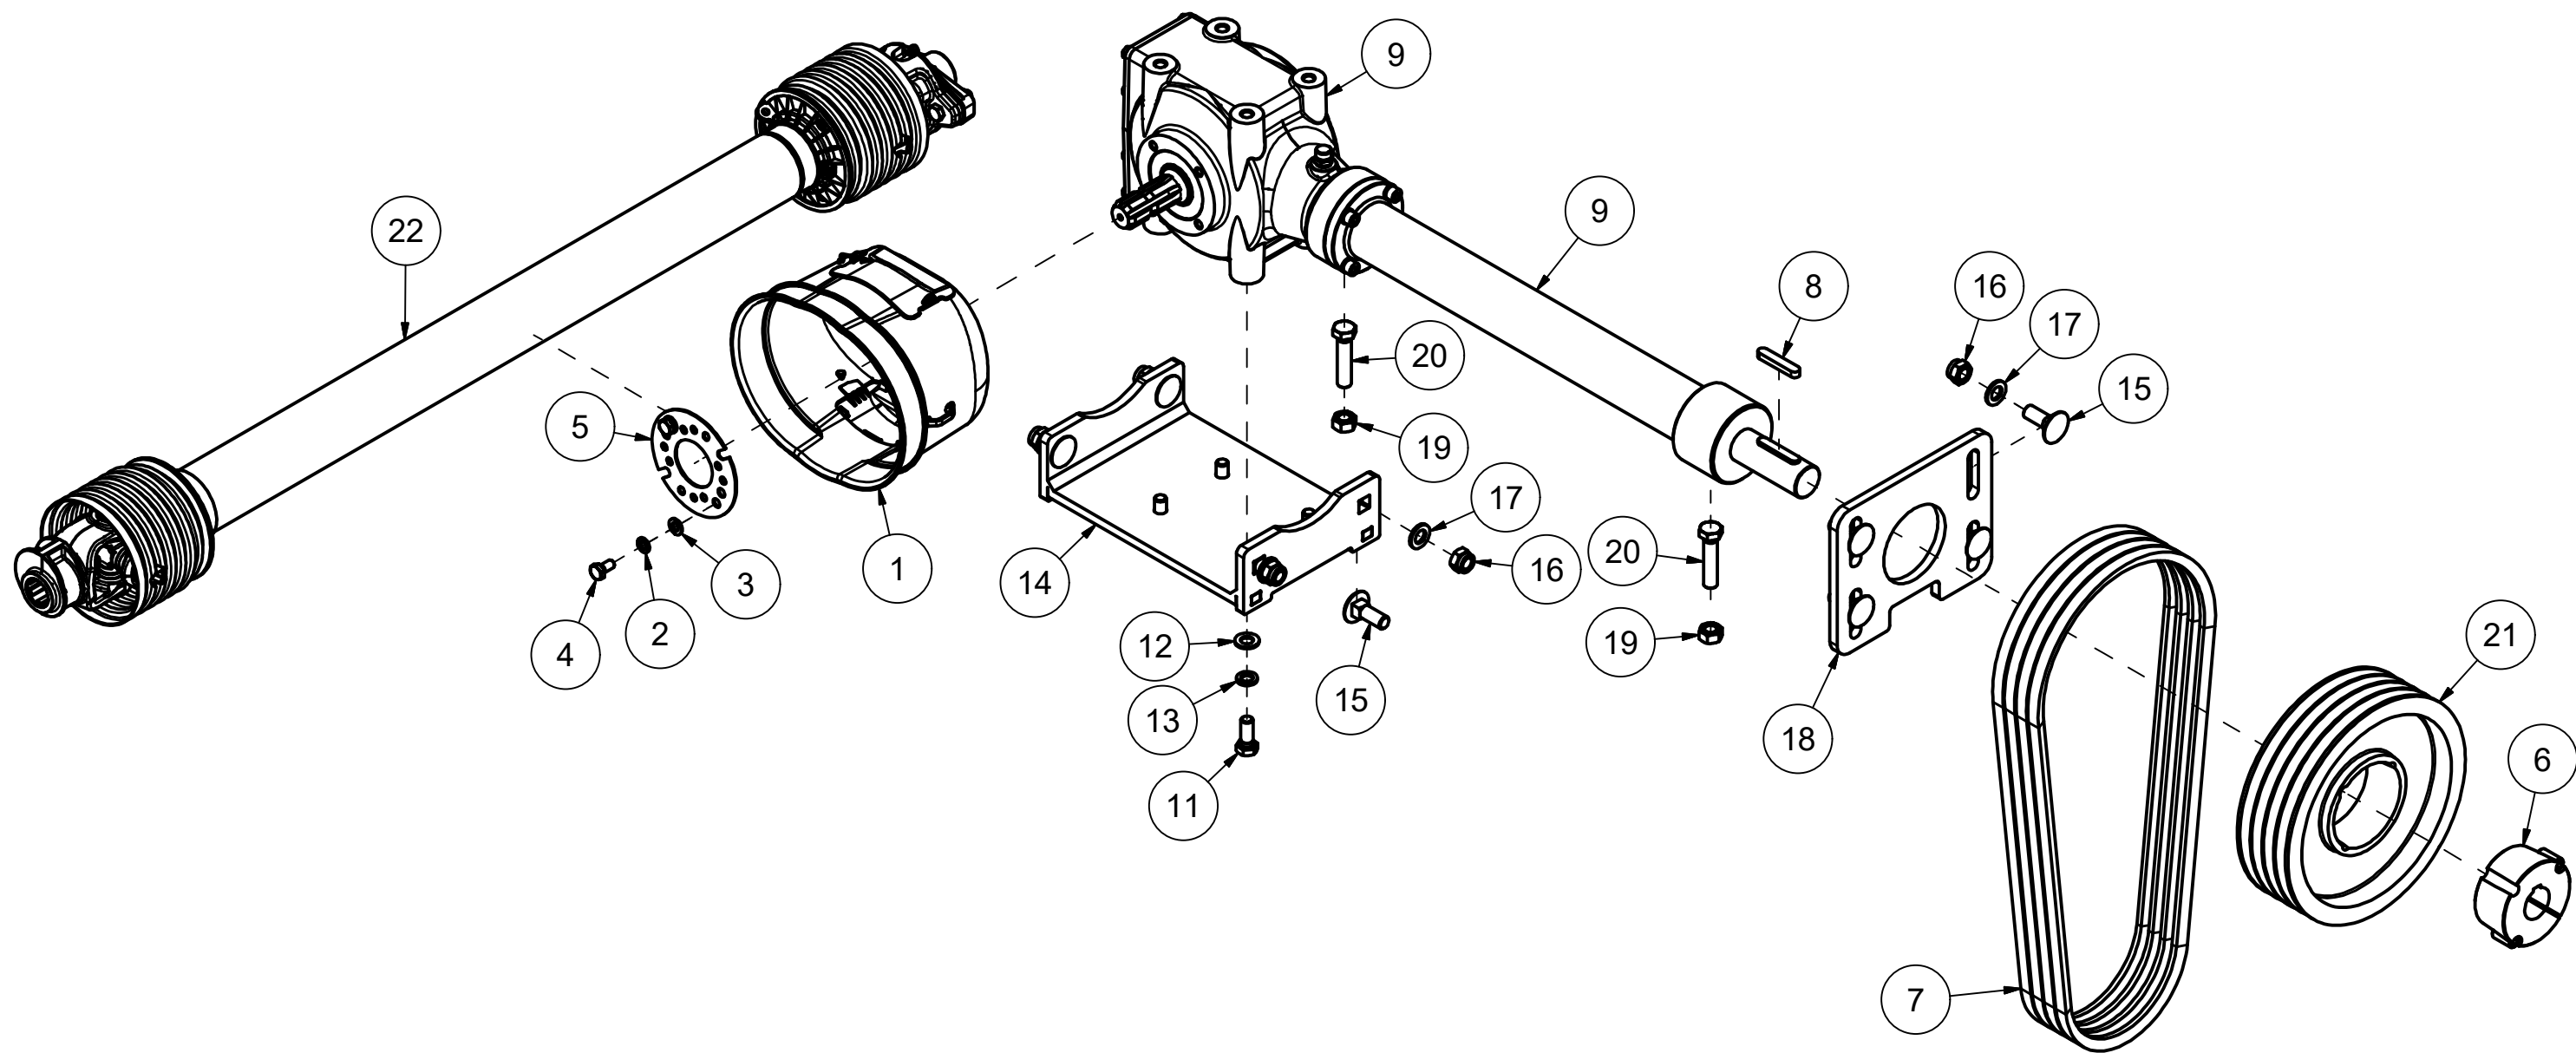

27108006 Gearbox

Pos	Qty	Article no	Designation
1	1	12710027	Safety funnel
2	2	2534060	Spring washer M10 EIZn DIN 127
3	2	2531060	Washer M10 EIZn DIN 125
4	2	2422295	Hexagon screw M10x20 EIZn 8.8 DIN 933
5	1	1312379	Fixing plate for safety funnel
6	1	2965320	Bushing Ø40 TL3020
7	4	2965230	V-belt XPB L1600
8	1	2115164	Cotter 12x8 L63 St DIN 6885A
9	1	2961134	Gearbox 1:2,58 90° with extension L620
10	1,8 l	5310110	Gear oil
11	4	2422396	Hexagon screw M14x35 EIZn 8.8 DIN 933
12	4	2531072	Washer M14 EIZn DIN 125
13	4	2534072	Spring washer M14 EIZn DIN 127
14	1	12712062	Bracket
15	8	2344491	Locking screw M16x45 EIZn 8.8 DIN 603
16	8	2482613	Locking nut M16x1,5 EIZn DIN 985
17	8	2531078	Washer M16 EIZn DIN 125
18	1	12712028	Bracket
19	2	2481613	Hexagon nut M16 EIZn DIN 934
20	2	2425498	Hexagon screw M16x70 EIZn 8.8 DIN 933
21	1	2965358	Pulley 280x4 SPB 3020
22	1	2962162	Power transmission shaft 3/8" L1210